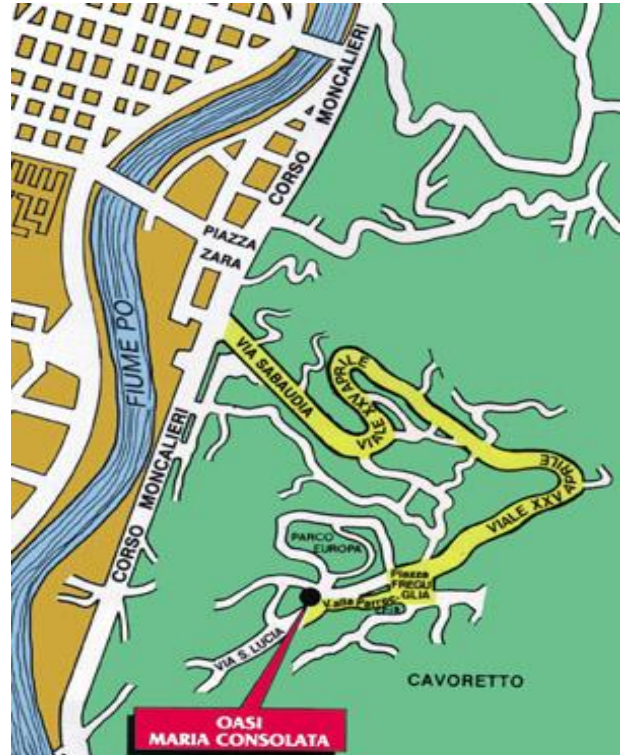

Conduttori

I conduttori dei laboratori di artinscena sono **esperti** in Playback Theatre, sociodramma e Metodi d'Azione, discipline artistiche/formative e terapeutiche che collaborano con la scuola italiana di Playback Theatre.

Dato il carattere internazionale dell'evento, saranno presenti anche **conduttori stranieri**, tra cui Veronica Needa (Londra / Hong Kong).

Artinscena costituisce un'importante occasione di confronto e di incontro tra i soggetti che a diverso titolo contribuiscono alla ricerca nell'ambito del Playback Theatre e le sue applicazioni.

Come raggiungere il posto

In Auto:

Dall'autostrada Milano/Torino dopo il casello, proseguire in Corso Giulio Cesare, girare a sinistra al semaforo di Corso Novara, che diventa poi Corso Tortona. Attraversare il ponte sul fiume Po e girare subito a destra in Corso Casale. Sempre dritti fino a Piazza Zara. Dopo la piazza, girare a sinistra al primo semaforo per via Sabaudia.

Dall'autostrada Alessandria/Asti, dopo il casello di Santena, proseguire sulla tangenziale, uscire a Torino Centro Corso Unità d'Italia. Proseguire fino all'Ospedale "Molinette", svoltare a destra, passare il ponte sul Po, Piazza Zara, girare a destra per Corso Moncalieri. Al primo semaforo, girare a sinistra per via Sabaudia.

In via Sabaudia, al bivio, tenere la sinistra, in viale 25 Aprile e seguire la strada in salita fino a piazza Freguglia. Quindi proseguire per via alla Parrocchia. L'Oasi si trova al n. 97 e n. 89 di Strada S.Lucia, adiacente alla chiesa parrocchiale.

In treno:

Dalla Stazione di Porta Nuova: prendere le linee GTT 1, 35 piazza Carducci. Successivamente la linea 47 fino alla piazza di Cavoretto o l'autobus 67 fino a piazza Zara e poi la linea 47.

In aereo: